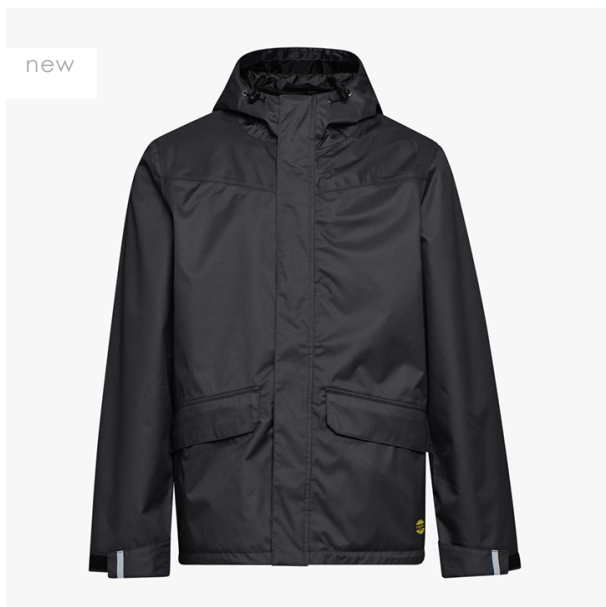

new

Diadora Utility

RAIN JKT LITWORK EN 343

Chaqueta de trabajo

Color: NEGRO CARBÓN

Artículo: 702.176216_80014

Sizes: S/ XXXL

Tecnologías

Certificaciones & Plus

CE EN ISO 13688:2013

Descripción

Chubasquero certificado EN343. Capucha regulable, cremallera resistente al agua, 2 amplios bolsillos laterales con abertura por la parte superior. Puños regulables con velcro y bajo regulable con cordón de ajustable. Parte posterior más larga para un mejo

Ideal para

- [Construcción](#)

Características

Materials

Tejido exterior: Oxford 100 % poliéster, 200 gr/m².